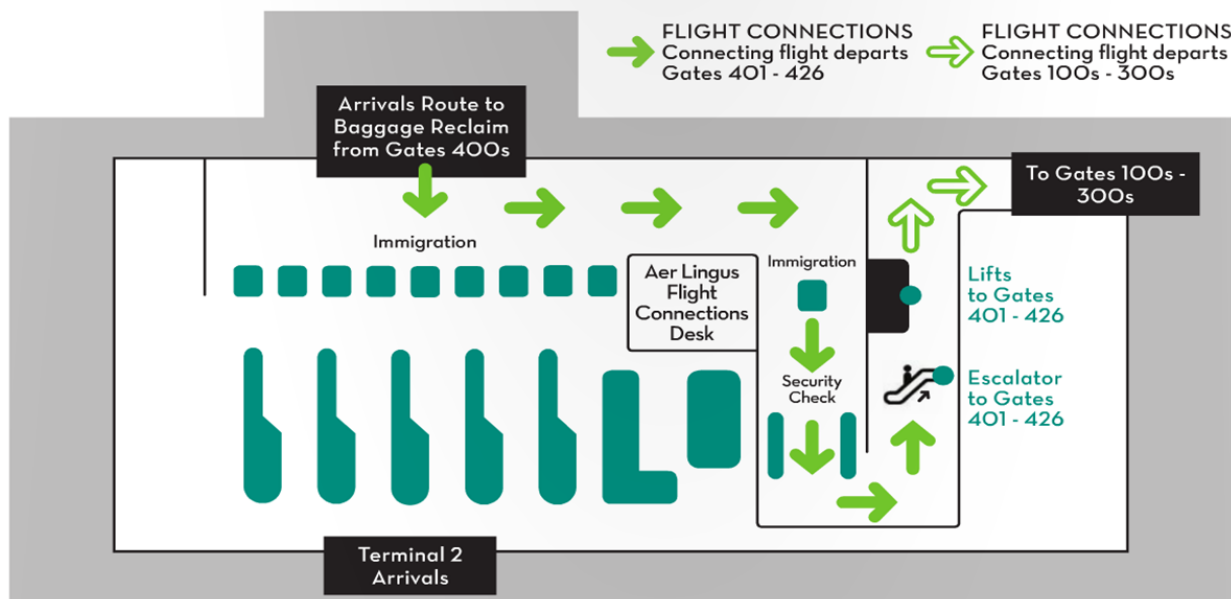

Ganz bequem in die USA und nach Kanada

Bequeme Verbindungen via Dublin nach **Boston (BOS)**, **Chicago (ORD)**, **New York (JFK)** und **Washington (IAD)** von

Berlin (SXF)
Düsseldorf (DUS)
Frankfurt (FRA)
Hamburg (HAM)
München (MUC)

Tägliche Verbindungen via Dublin nach **Toronto (YYZ)** von

Berlin (SXF)
Düsseldorf (DUS)
Frankfurt (FRA)
Hamburg (HAM)

*** Alle angegebenen Verbindungen operieren mit direkten Anschlussflügen. ***

Die Transferzeit in Dublin beträgt ca. 1,25 bis max. 5 Stunden auf dem Hinflug und ca. 1,75 Stunden auf dem Rückweg nach Deutschland

*** US PRECLEARANCE - Der Vorteil für unsere gemeinsamen Kunden bei Flügen in die USA ***

Das komplette Einreiseverfahren wird bereits in Dublin abgewickelt und die Passagiere kommen in den USA als Domestic-Passagiere an; Zeitersparnis inklusive!!

FlightConnections

CONNECTING TO ANOTHER AER LINGUS FLIGHT AT DUBLIN AIRPORT

FLIGHTS ARRIVING AT TERMINAL 2

Aer Lingus c/o AVIAREPS AG · Josephspitalstr.15, 80331 München
Tel.: 089 / 552 533 51 · Fax: 089/ 54506855
e-mail: reservations.germany@aerlingus.com

www.aerlingus.com

Stand: Juli 2015.
Änderungen vorbehalten.
Alle Angaben gültig für Sommer 2015.